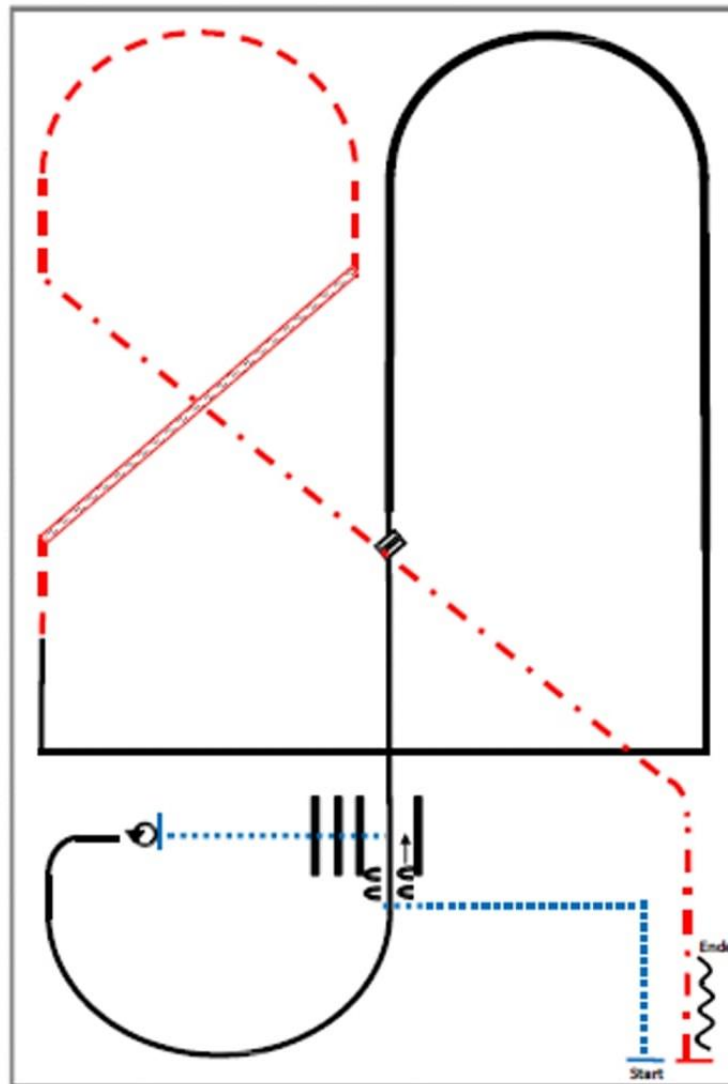

**Legende:**

Schritt	-----
Trab	- - - - -
Galopp	=====
Rückwärts	~~~~~

National FM 2019, Avenches, 14.09.2019  
FM Open Horsemanship

1. Trab
2. Galoppvolte rechts um B – einfacher Galoppwechsel
3. Linksgalopp um C
4. Trab um D, bei C Trab verstärken
5. Bei A Stop, 1 Pferdelänge rückwärts

**Legende:**

Schritt	-----
Trab	- - - - -
Verstärkter Trab	- · - · - ·
Galopp	—————
Rückwärts	~~~~~

**National FM 2019, Avenches, 14.09.2019**  
**FM Open Trail**

1. Trab über Stangen in Gasse
2. Rückwärts
3. Tor
4. Trab über Stangen
5. Rechtsgalopp über Stangen

6. Trab über Stangen
7. Rechtsgalopp über Stangen
8. Trab in Box, 360° Turn rechts
9. Schritt über Stangen

<b>Legende:</b>	
Schritt	-----
Trab	- - - - -
Galopp	—————
Rückwärts	~~~~~

Pattern RR #1: LK 1/2 A/B sen. Quali  
Arenagröße: mind. 25x50m