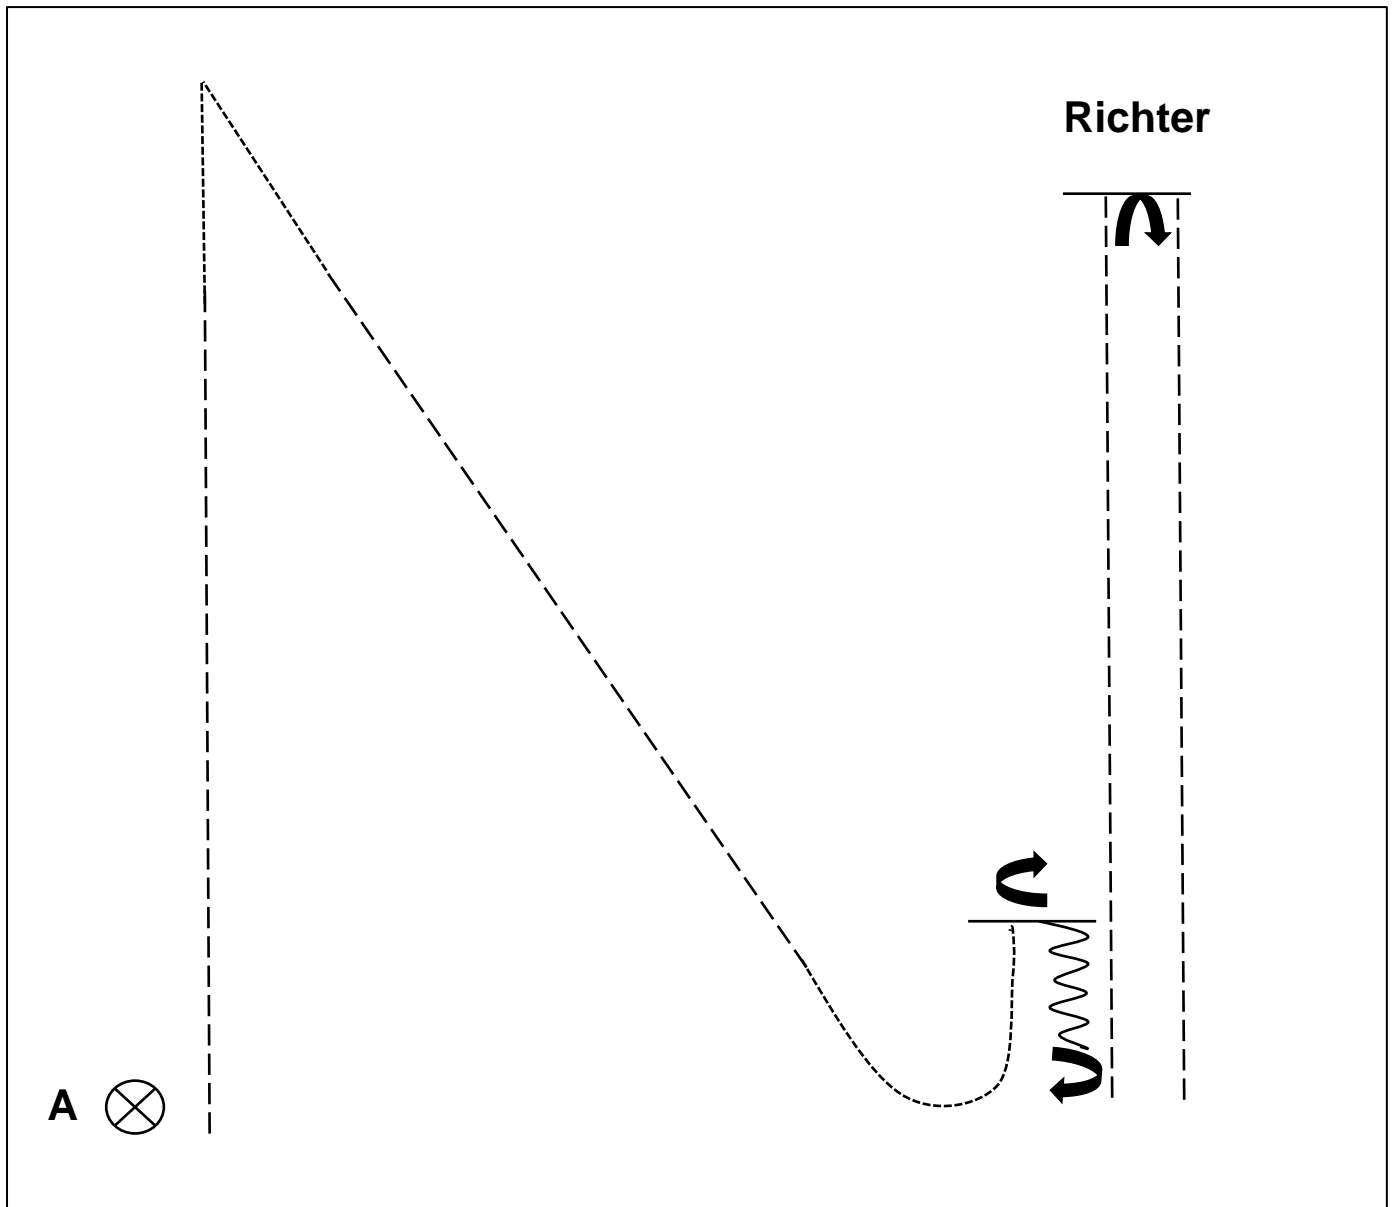

National FM 2019, Avenches, 14.09.2019  
FM Open Showmanship at Halter

1. Aufstellung bei A
2. Trab, Schritt, Trab, Schritt
3. Stop, 360° Turn
4. Rückwärts, 360° Turn
5. Trab, Stop, Set up, Inspektion
6. 180° Turn, Trab

**Legende:**

Schritt	-----
Trab	- - - - -
Galopp	=====
Rückwärts	~~~~~

National FM 2019, Avenches, 14.09.2019  
FM Open Horsemanship

1. Trab
2. Galoppvolte rechts um B – einfacher Galoppwechsel
3. Linksgalopp um C
4. Trab um D, bei C Trab verstärken
5. Bei A Stop, 1 Pferdelänge rückwärts

6. Trab über Stangen
7. Rechtsgalopp über Stangen
8. Trab in Box, 360° Turn rechts
9. Schritt über Stangen

<b>Legende:</b>	
Schritt	-----
Trab	- - - - -
Galopp	—————
Rückwärts	~~~~~

Pattern RR #1: LK 1/2 A/B sen. Quali  
Arenagröße: mind. 25x50m