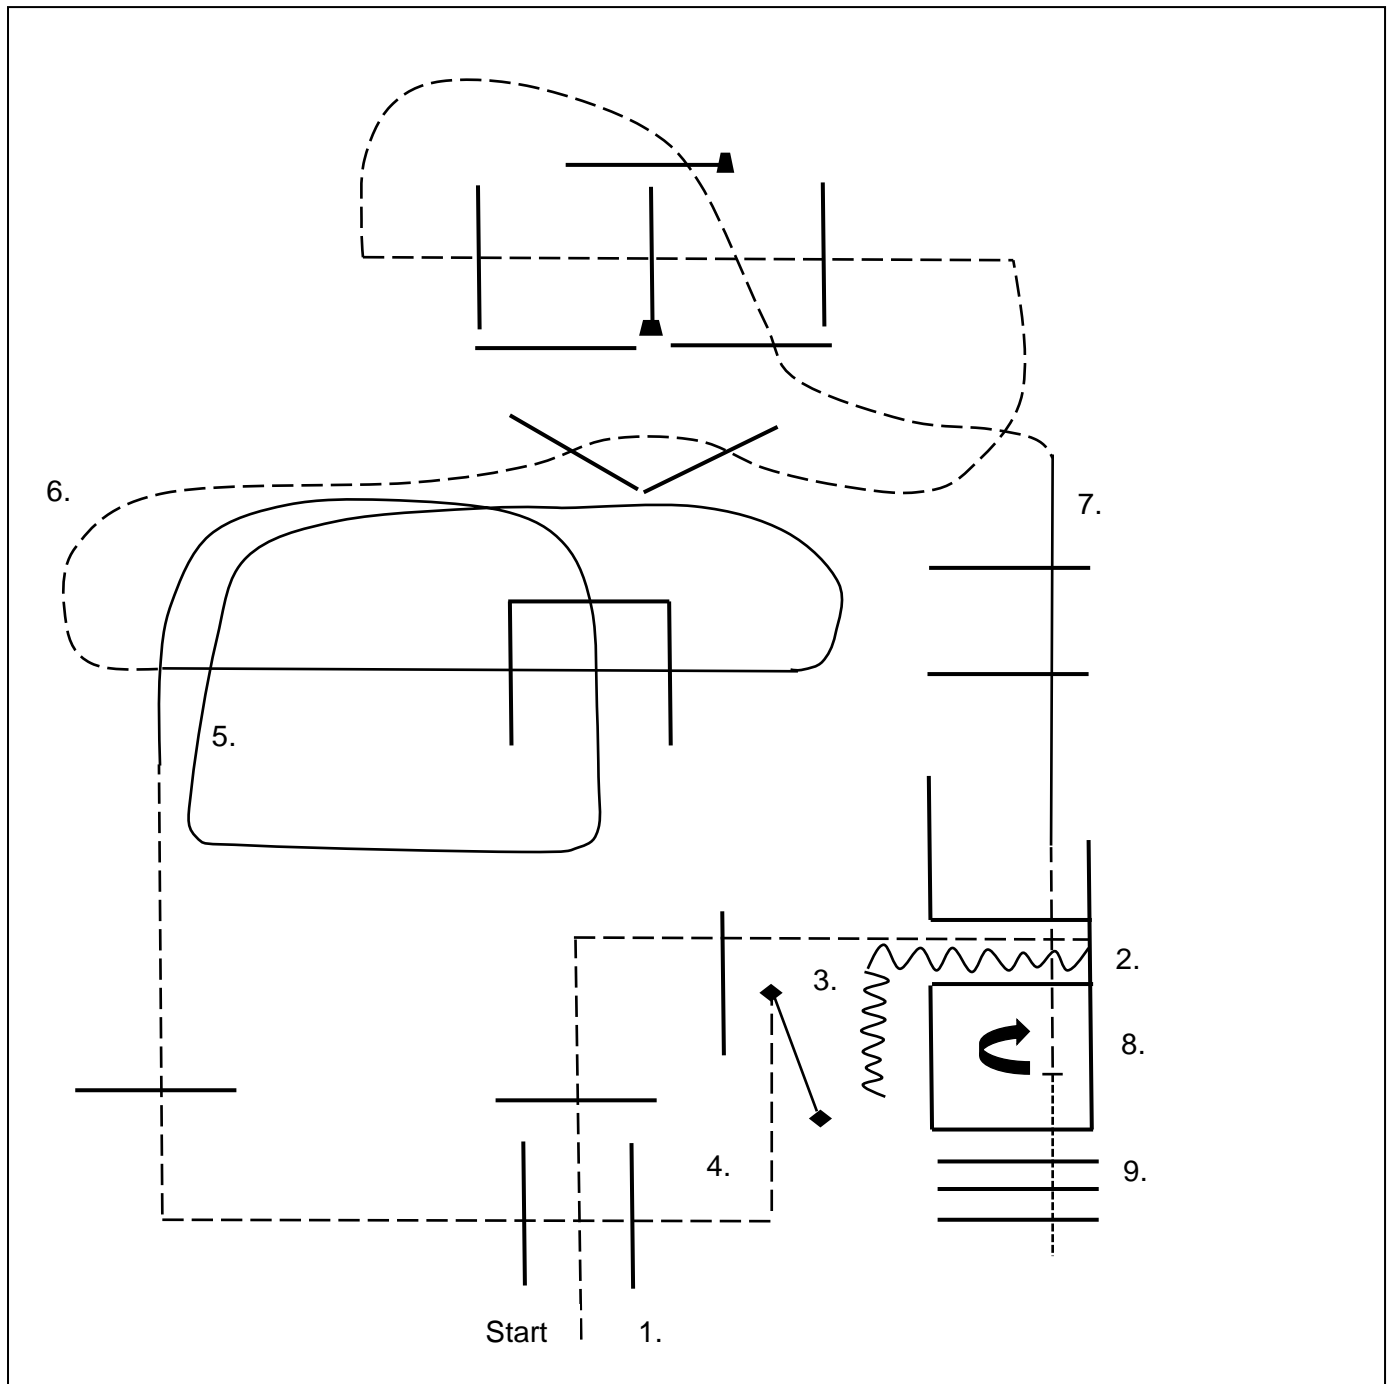

National FM 2019, Avenches, 14.09.2019
FM Open Trail

1. Trab über Stangen in Gasse
2. Rückwärts
3. Tor
4. Trab über Stangen
5. Rechtsgalopp über Stangen

6. Trab über Stangen
7. Rechtsgalopp über Stangen
8. Trab in Box, 360° Turn rechts
9. Schritt über Stangen

Legende:	
Schritt	-----
Trab	- - - - -
Galopp	—————
Rückwärts	~~~~~