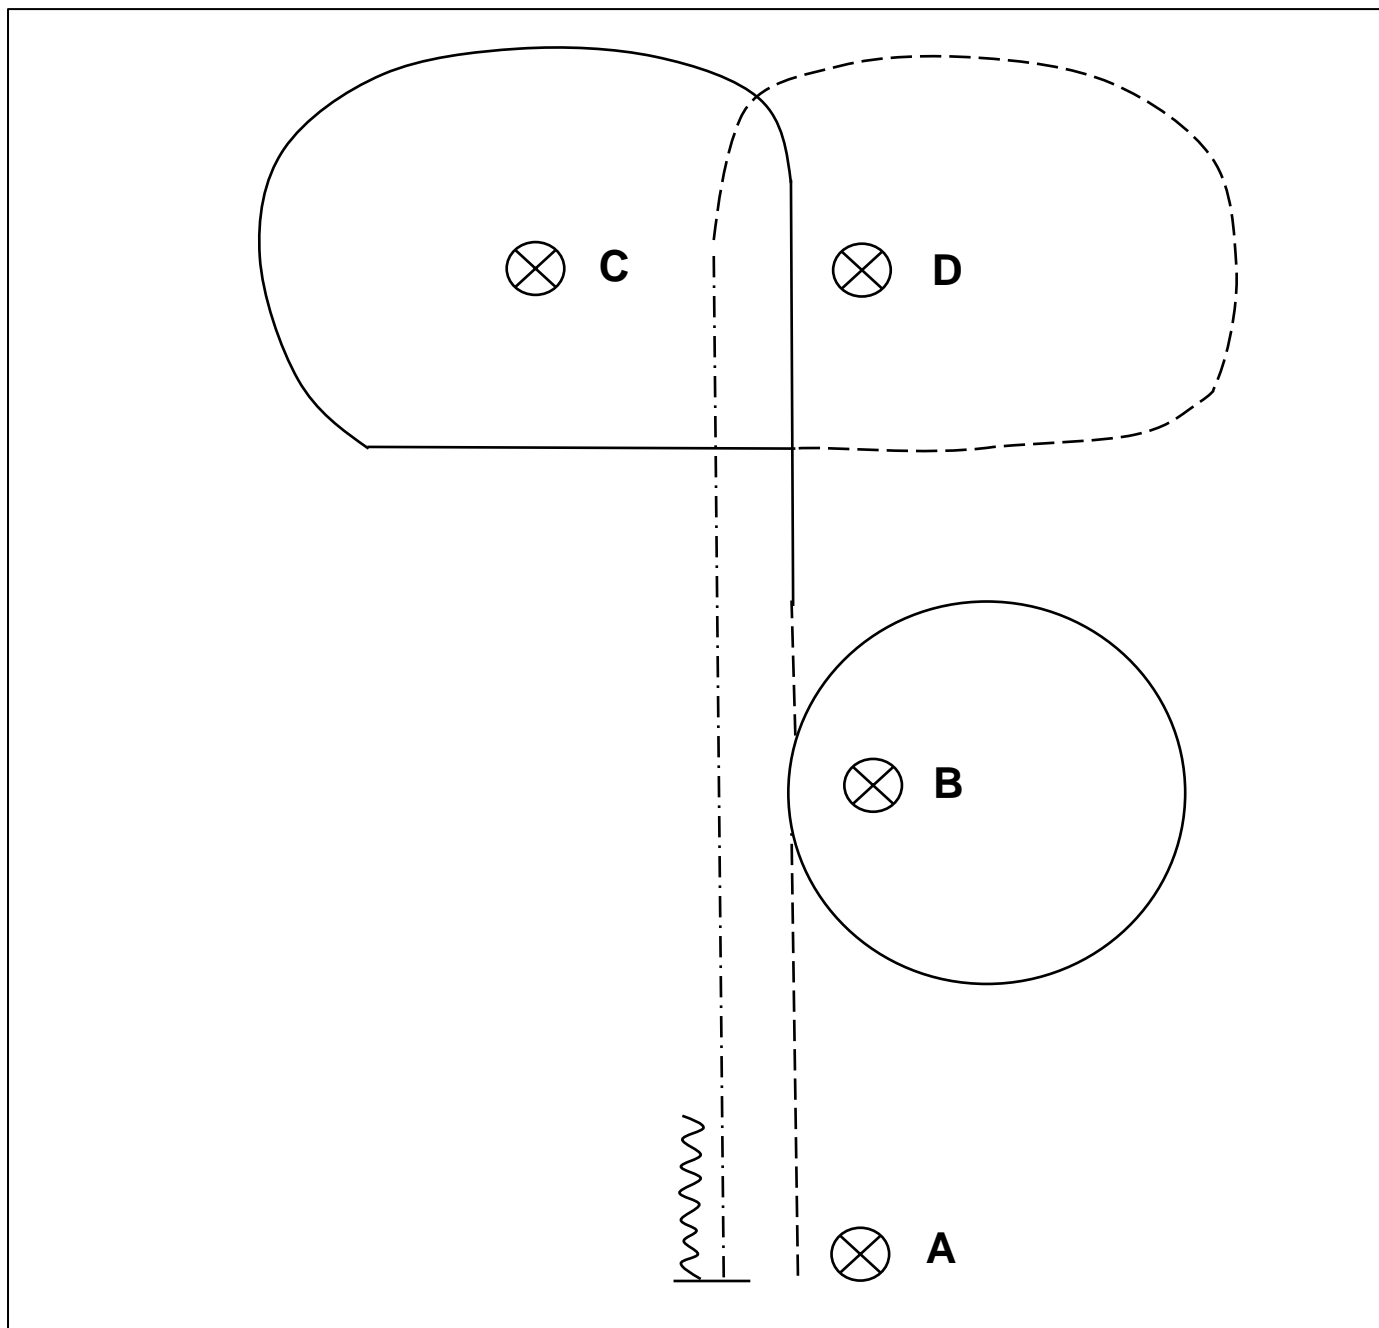

National FM 2019, Avenches, 14.09.2019  
FM Open Showmanship at Halter

1. Aufstellung bei A
2. Trab, Schritt, Trab, Schritt
3. Stop, 360° Turn
4. Rückwärts, 360° Turn
5. Trab, Stop, Set up, Inspektion
6. 180° Turn, Trab

**Legende:**

Schritt	-----
Trab	- - - - -
Galopp	=====
Rückwärts	~~~~~

National FM 2019, Avenches, 14.09.2019  
FM Open Horsemanship

1. Trab
2. Galoppvolte rechts um B – einfacher Galoppwechsel
3. Linksgalopp um C
4. Trab um D, bei C Trab verstärken
5. Bei A Stop, 1 Pferdelänge rückwärts

6. Trab über Stangen
7. Rechtsgalopp über Stangen
8. Trab in Box, 360° Turn rechts
9. Schritt über Stangen

<b>Legende:</b>	
Schritt	-----
Trab	- - - - -
Galopp	—————
Rückwärts	~~~~~

Pattern RR #1: LK 1/2 A/B sen. Quali  
Arenagröße: mind. 25x50m

- 1) Walk corners.
- 2) Sidepass right, walk over.
- 3) Stop, turns 360° each direction either way first.
- 4) Lope left lead.
- 5) Leadchange in the center of the arena, lope right lead.
- 6) Extended lope right lead.
- 7) Lope corners extended Lope.
- 8) Trot, trot two track.
- 9) Trot.
- 10) Extended trot.
- 11) Stop, back.